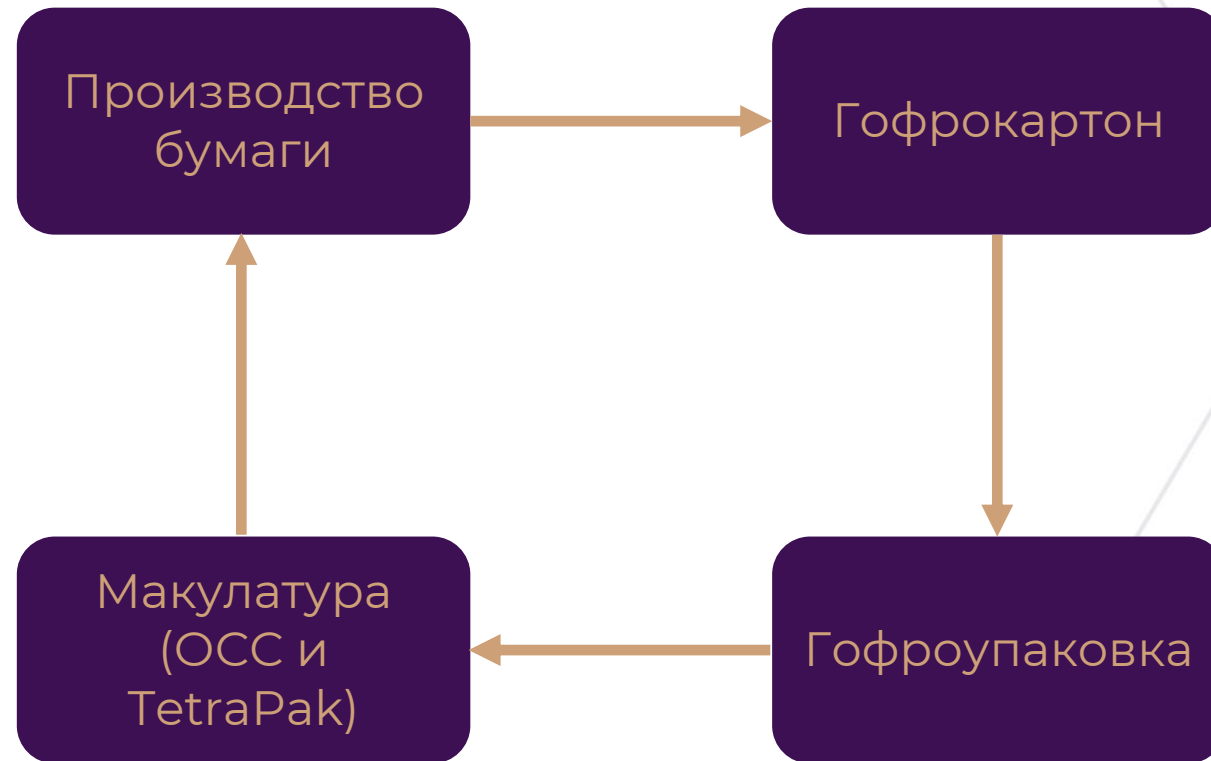

КОМПАНИЯ «Л-ПАК» – УНИКАЛЬНОЕ ПРЕДПРИЯТИЕ ПОЛНОГО ЦИКЛА