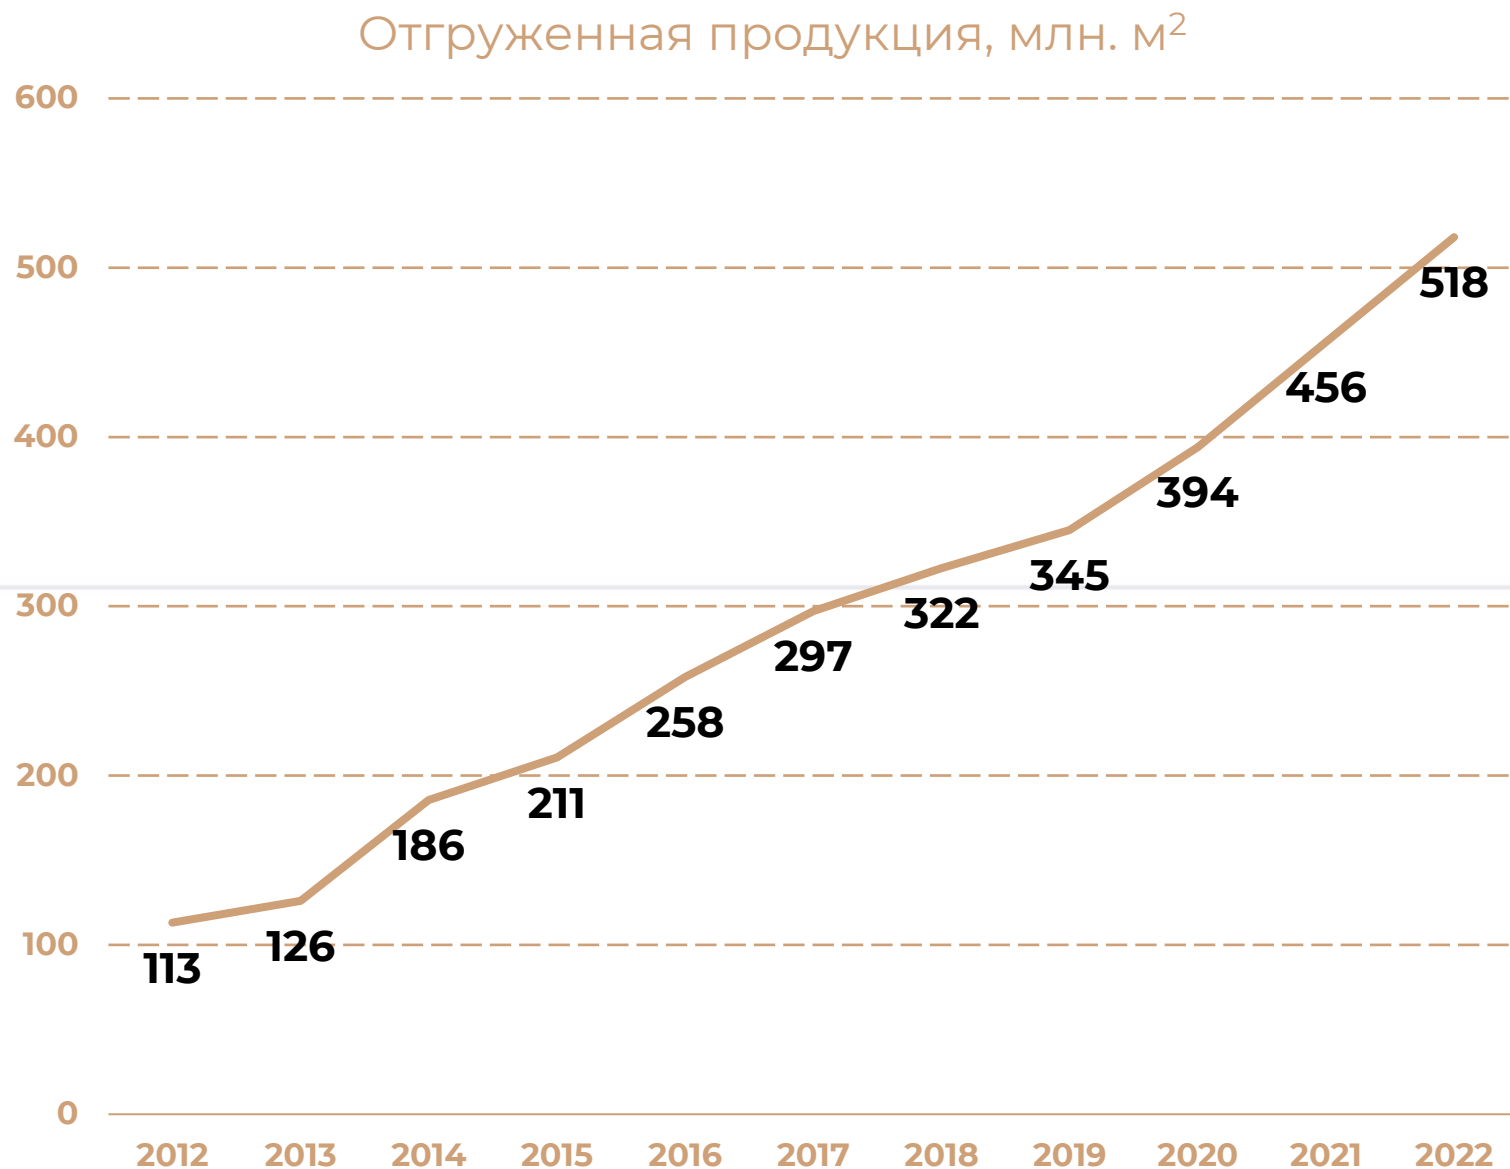

АПАК

РОСТ ОБЪЕМОВ ПРОИЗВОДСТВА

С 2007 г. ежегодный прирост отгружаемой продукции увеличивается на 10-15%.

УТП КОМПАНИИ «Л-ПАК»

- Быстрое исполнение заказа
- Возможность изготовления маленьких партий
- Возможность изготовления изделий «под ключ»
- Отслеживание всех стадий изготовления заказа в личном кабинете клиента
- Уникальный парк оборудования
- Работа с претензиями (выезд специалиста к клиенту)
- Круглосуточное производство и отгрузка
- Постоянное улучшение качества продукции и услуг

2022 ГОД В ЦИФРАХ

- Переработано **271 000 тонн** макулатуры
- Произведено **517 909 000 м²** гофрокартона
- Установлен мировой рекорд – **343 264** коробок за **12** часов
- Средняя скорость переналадки оборудования - менее **2** мин
- Количество сотрудников в компании на данный момент составило свыше **1 400** человек
- Проведено более **570** часов обучения для сотрудников по **11** различным программам